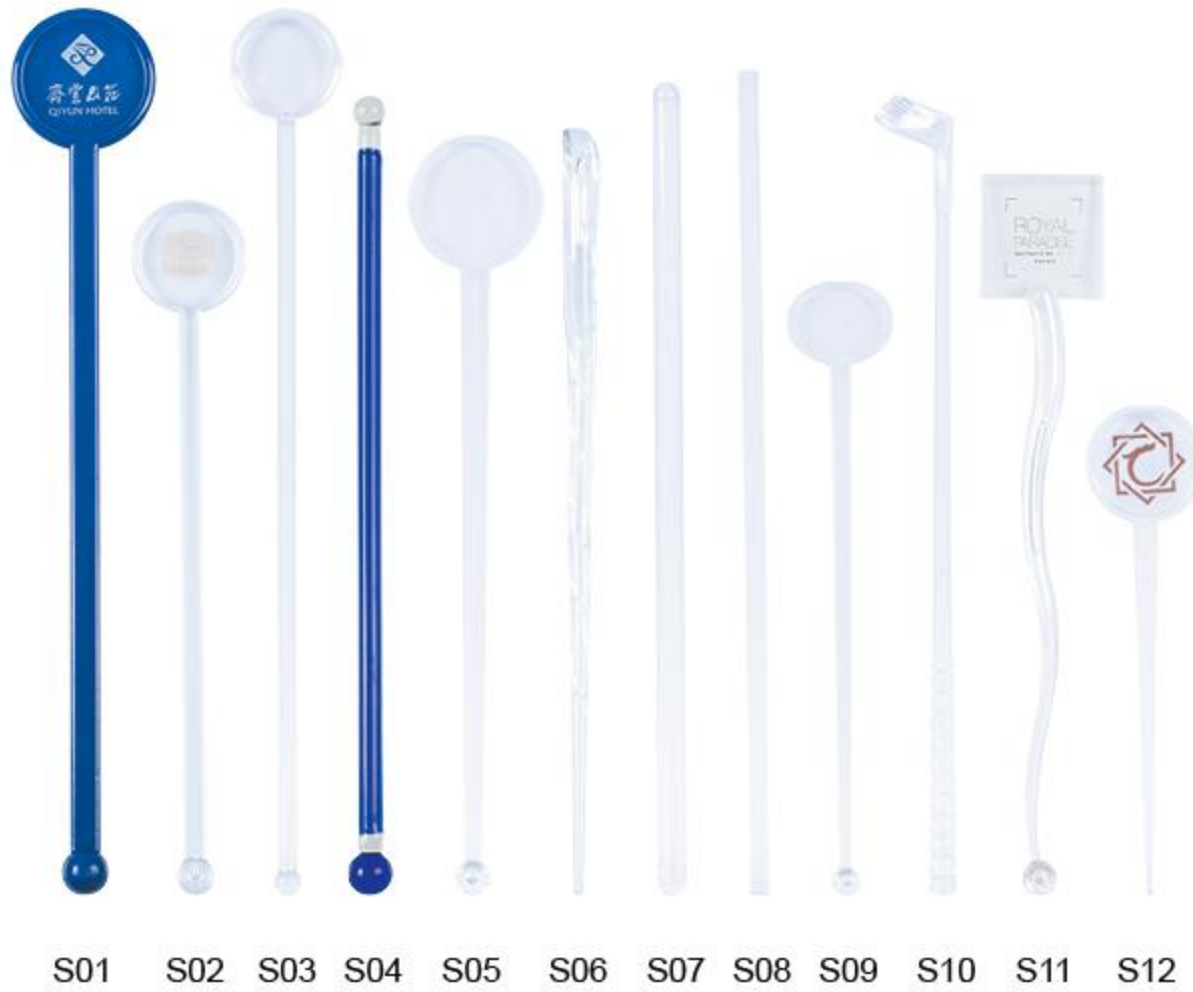

YCTB01

YCTB02

YCTB04

YCTB05

YCTB06

YCTB08

YCTB09

YCTB10

YCSK01

YCSK02

YCSK03

YCSK04

YCSK05

YCSK06

STIRRER & FRUIT

调酒棒、果签系列