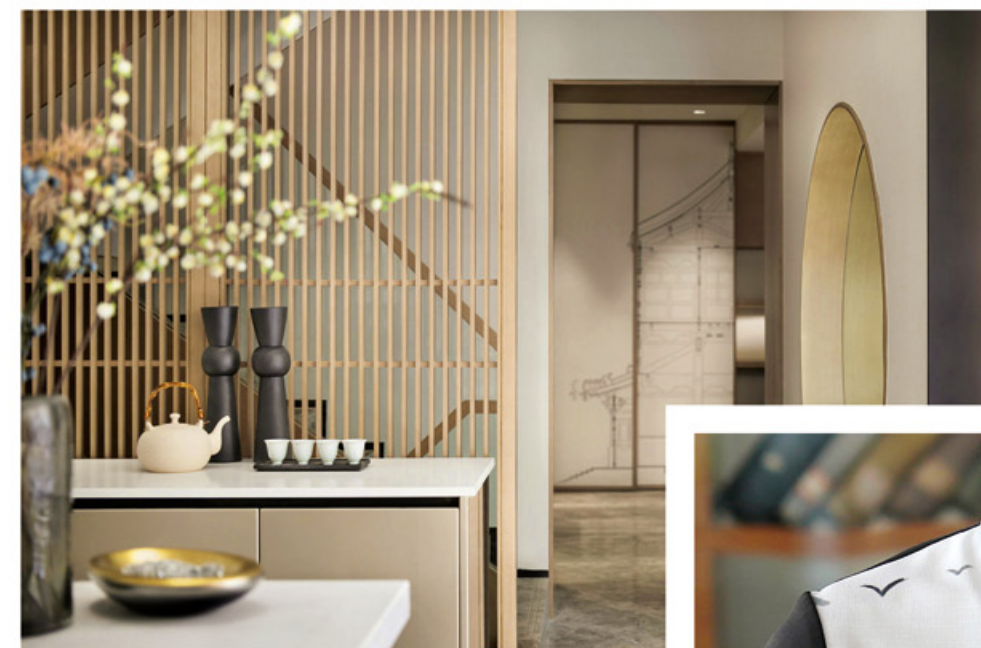

# Catering clothes \_

DELICATE  
FASHION + STYLE

亿珑

细节特写

女22109 黑白 / 女纱裙22113 黑白 / 男22109-N 黑白

女纱裙22113 黑白 / 男22109-N 黑白

男22109-N 黑白 / 女22109 黑白

G E N E R A T I O N F A S H I O N