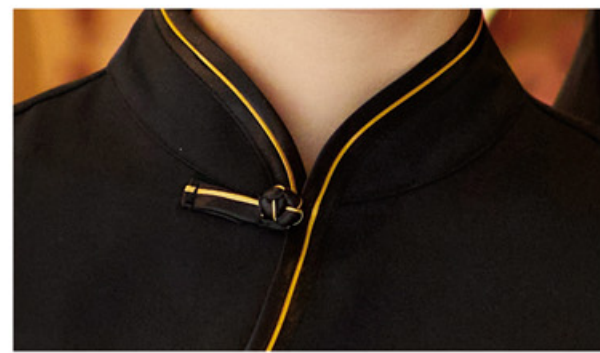

DELICATE → IT OCCUPIES THE MOST IMPORTANT POSITION

女旗袍23105-S 黑 / 女披肩23105-PJ 黑

女旗袍23105-S 黑 / 男23105-N 黑

Spring

design feature

女23105 黑 / 男23105-N 黑

新

中