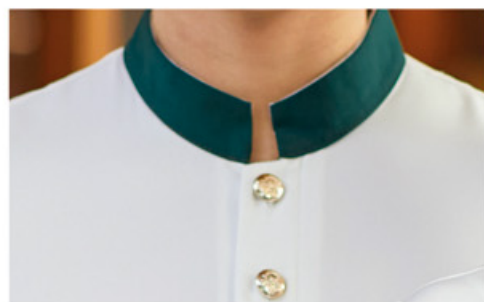

细节特写

integration of fashion elements