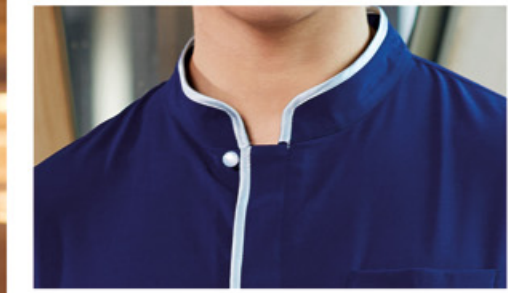

# DIMENSIONAL CUT

Spring

男23104-N 藏青 / 女23104 藏青 / 女旗袍23104-S 藏青

Continuous waves of autumn colors, cold smoke and green on the waves

男23104-N 藏青 / 女23104 藏青 / 女旗袍23104-S 藏青

SPRING

男23104-N 藏青 / 女23104 藏青

RESTAURANT //