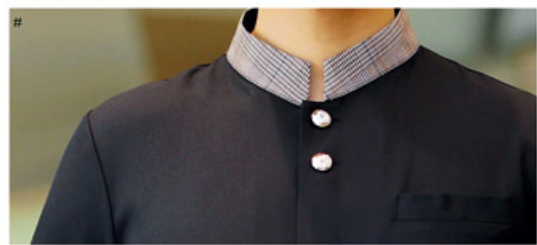

C H A P T E R V I

pipe cleaner hat VOLIM
shirt MAN-TLE
canvas trench coat man-tle
floral brocade skirt SONG FOR THE MUTE
shoes dr MARTENS