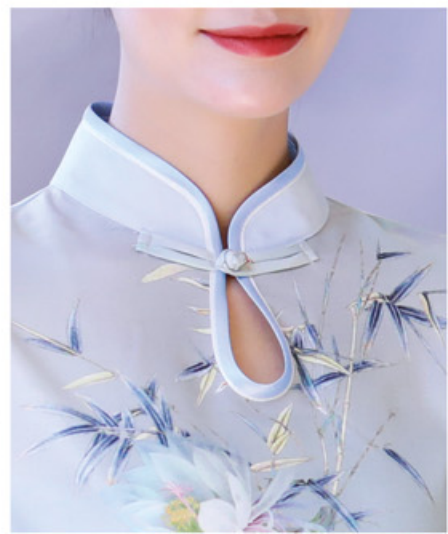

女21125 浅蓝 / 男21126 浅蓝

IT OCCUPIES THE MOST SUMMER **FASHION CATERING SERVICE**

女20106 绿 / 男20107 绿

女20104 红 / 男20105 红

Spring

DELICATE  
FASHION + STYLE

亿珑

女23108 白 / 男23108-N 白