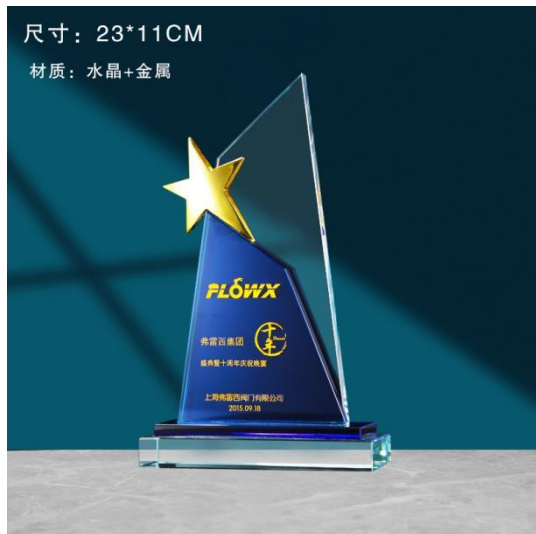

材质：水晶

尺寸：23\*12CM

材质：水晶

尺寸：21\*16CM

材质：水晶

尺寸:29\*8cm  
材质:水晶+金属

尺寸:29\*11cm  
材质:水晶+金属

尺寸  
18\*21CM