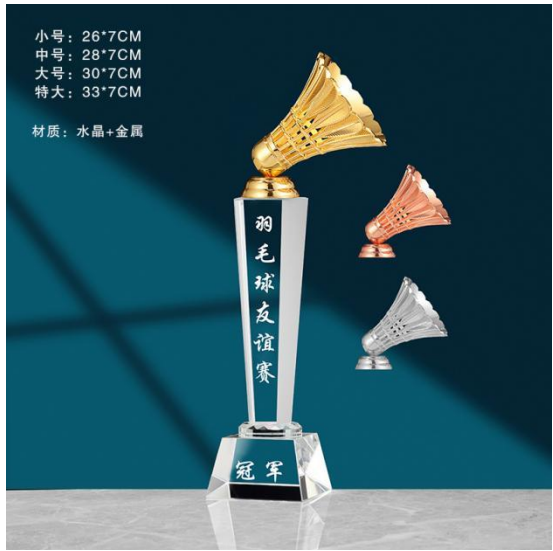

092 木制水晶奖杯  
材质：水晶+实木底座+金属五角星  
尺寸：25\*6cm

093 木制奖杯  
材质：胡桃木+进口榉木  
尺寸：26\*14cm

094 木制奖杯  
材质：进口榉木  
尺寸：25\*8cm

095 木制奖杯  
材质：进口榉木  
尺寸：25\*8cm

096 木制奖杯  
材质：进口榉木  
尺寸：25\*8cm

立体水晶 | 钻石切割 | 高清彩印 | 支持定制

立体水晶 | 钻石切割 | 高清彩印 | 支持定制

立体水晶 | 钻石切割 | 高清彩印 | 支持定制

尺寸：28\*8CM

材质：水晶+金属

小号 25\*8CM

中号 28\*8CM

大号 30\*8CM

材质：水晶+金属

小号 25\*8CM

中号 28\*8CM

大号 30\*8CM

材质：水晶+金属

小号 25\*8CM

中号 28\*8CM

大号 30\*8CM

材质：水晶+金属

小号 25\*8CM

中号 28\*8CM

大号 30\*8CM

材质：水晶+金属

小号 25\*8CM

中号 28\*8CM

大号 30\*8CM

材质：水晶+金属

小号 25\*8CM  
 中号 28\*8CM  
 大号 30\*8CM  
 材质: 水晶+金属