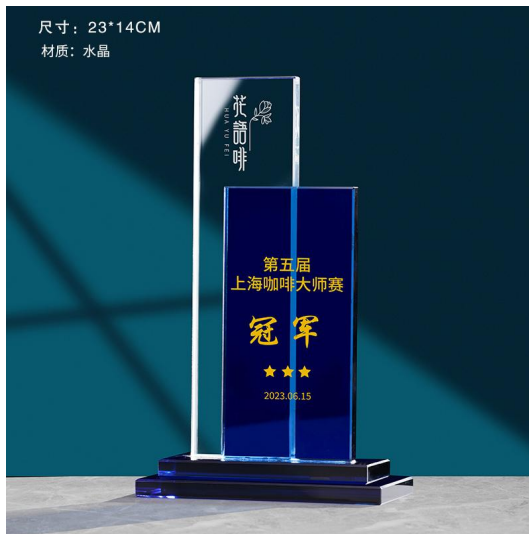

小号: 25\*8CM  
 中号: 28\*8CM  
 大号: 30\*8CM  
 材质: 水晶+琉璃

尺寸：23\*11CM

材质：水晶+金属

尺寸：26\*12CM

材质：水晶+金属

尺寸：26\*8CM

材质：水晶

尺寸：28\*8CM

材质：水晶

尺寸：23\*12CM

材质：水晶

尺寸：21\*16CM

材质：水晶

尺寸:29\*8cm  
材质:水晶+金属

尺寸:29\*11cm  
材质:水晶+金属

尺寸  
18\*21CM