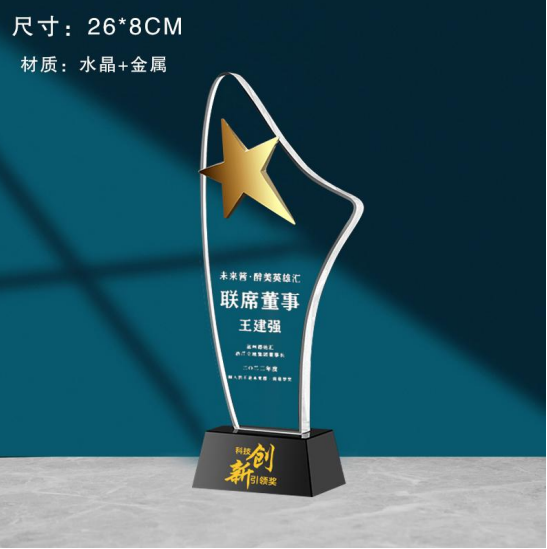

小号: 25\*8CM  
 中号: 28\*8CM  
 大号: 30\*8CM  
 材质: 水晶+琉璃

尺寸：23\*11CM

材质：水晶+金属

尺寸：26\*12CM

材质：水晶+金属

尺寸：26\*8CM

材质：水晶

尺寸：28\*8CM

材质：水晶

尺寸：23\*12CM

材质：水晶

尺寸：21\*16CM

材质：水晶

尺寸:29\*8cm  
材质:水晶+金属

尺寸:29\*11cm  
材质:水晶+金属

尺寸  
18\*21CM