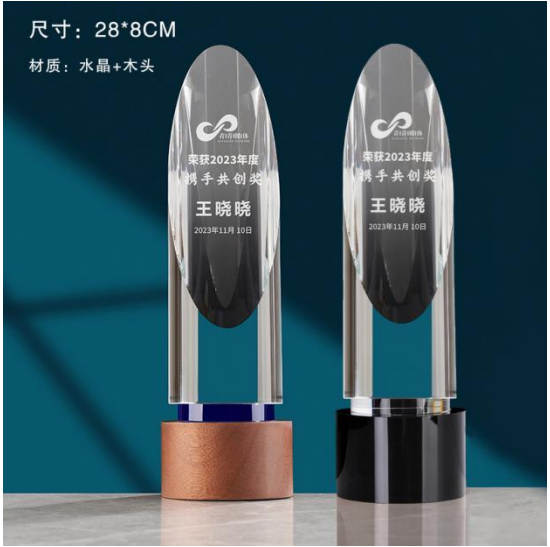

中号 28\*8CM

大号 30\*8CM

材质：水晶+金属

小号 25\*8CM

中号 28\*8CM

大号 30\*8CM

材质：水晶+金属

小号 25\*8CM  
 中号 28\*8CM  
 大号 30\*8CM  
 材质: 水晶+金属

小号 25\*8CM  
 中号 28\*8CM  
 大号 30\*8CM  
 材质: 水晶+金属

小号 25\*8CM  
 中号 28\*8CM  
 大号 30\*8CM  
 材质: 水晶+金属

小号: 25\*8CM  
 中号: 28\*8CM  
 大号: 30\*8CM  
 材质: 水晶+金属

小号: 25\*8CM  
 中号: 28\*8CM  
 大号: 30\*8CM  
 材质: 水晶+琉璃

小号: 25\*8CM  
 中号: 28\*8CM  
 大号: 30\*8CM  
 材质: 水晶+琉璃

尺寸：23\*11CM

材质：水晶+金属

尺寸：26\*12CM

材质：水晶+金属

尺寸：26\*8CM

材质：水晶

尺寸：28\*8CM