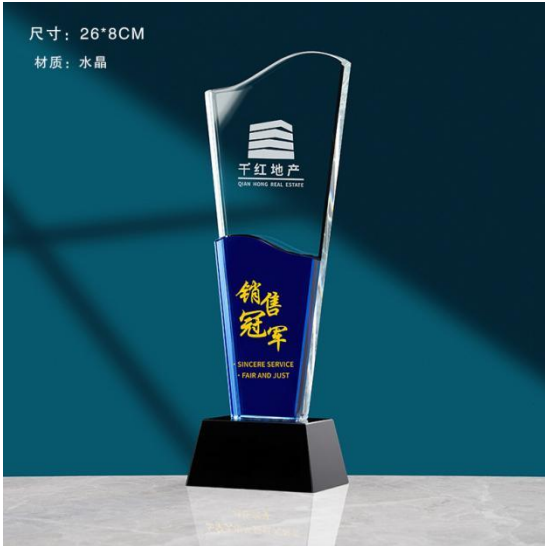

小号: 25\*8CM  
 中号: 28\*8CM  
 大号: 30\*8CM  
 材质: 水晶+琉璃

尺寸：23\*11CM

材质：水晶+金属

尺寸：26\*12CM

材质：水晶+金属

尺寸：26\*8CM

材质：水晶

尺寸：28\*8CM