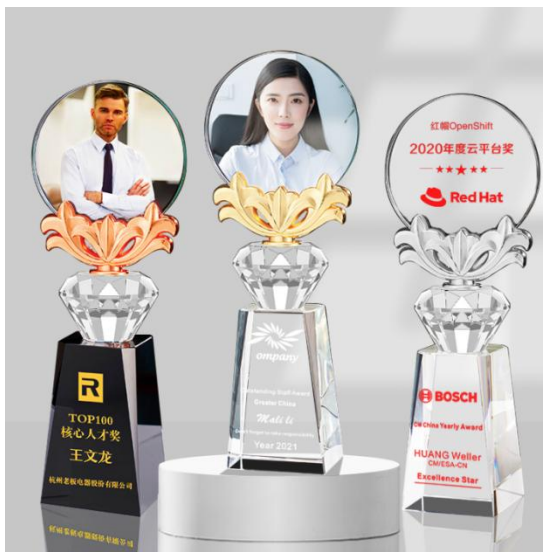

立体水晶 | 钻石切割 | 高清彩印 | 支持定制

尺寸：28\*8CM

材质：水晶+金属

小号 25\*8CM

中号 28\*8CM

大号 30\*8CM

材质：水晶+金属

小号 25\*8CM