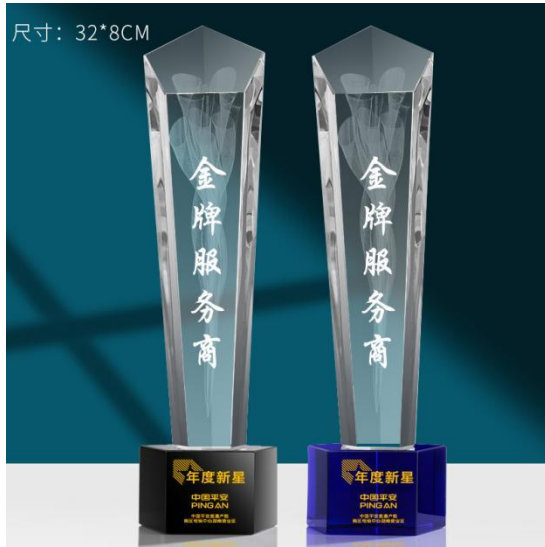

小号: 25\*8CM  
 中号: 28\*8CM  
 大号: 30\*8CM  
 材质: 水晶+琉璃

尺寸：23\*11CM

材质：水晶+金属

尺寸：26\*12CM

材质：水晶+金属

尺寸：26\*8CM

材质：水晶

尺寸：28\*8CM

材质：水晶

尺寸：23\*12CM

材质：水晶

尺寸：21\*16CM

材质：水晶

尺寸:29\*8cm  
材质:水晶+金属

尺寸:29\*11cm  
材质:水晶+金属

尺寸  
18\*21CM