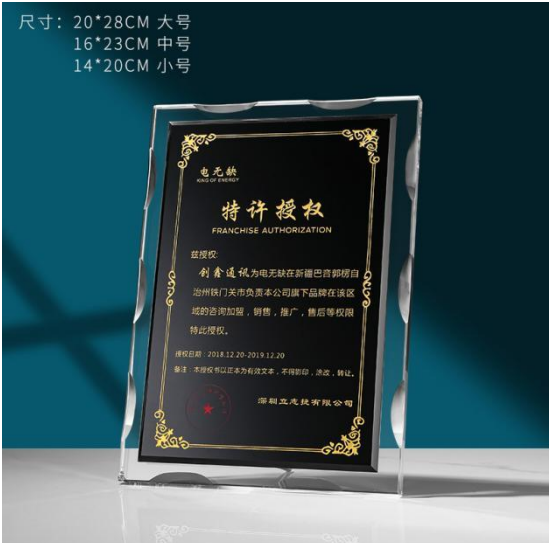

小号: 25\*8CM  
 中号: 28\*8CM  
 大号: 30\*8CM  
 材质: 水晶+琉璃

尺寸：23\*11CM

材质：水晶+金属

尺寸：26\*12CM

材质：水晶+金属

尺寸：26\*8CM

材质：水晶

尺寸：28\*8CM

材质：水晶

尺寸：23\*12CM

材质：水晶

尺寸：21\*16CM

材质：水晶

尺寸:29\*8cm  
材质:水晶+金属

尺寸:29\*11cm  
材质:水晶+金属

尺寸  
18\*21CM