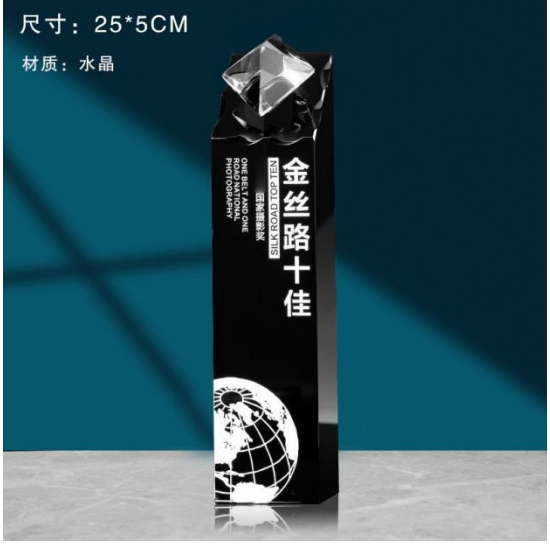

小号: 25\*8CM  
 中号: 28\*8CM  
 大号: 30\*8CM  
 材质: 水晶+琉璃

尺寸：23\*11CM

材质：水晶+金属

尺寸：26\*12CM

材质：水晶+金属

尺寸：26\*8CM

材质：水晶

尺寸：28\*8CM

材质：水晶

尺寸：23\*12CM

材质：水晶

尺寸：21\*16CM

材质：水晶

尺寸:29\*8cm  
材质:水晶+金属

尺寸:29\*11cm  
材质:水晶+金属

尺寸  
18\*21CM