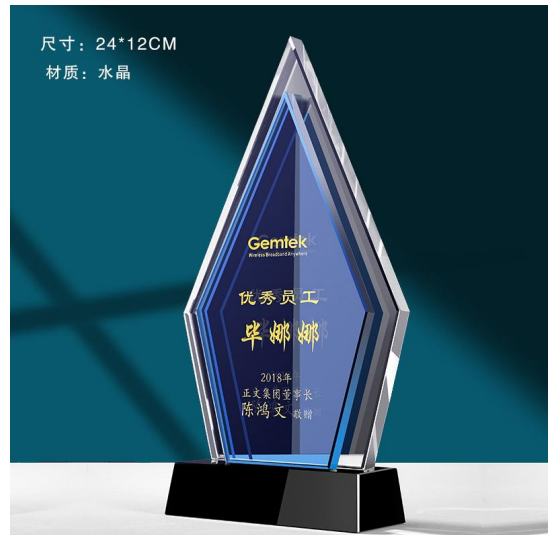

小号: 25\*8CM  
 中号: 28\*8CM  
 大号: 30\*8CM  
 材质: 水晶+琉璃

尺寸：23\*11CM

材质：水晶+金属

尺寸：26\*12CM

材质：水晶+金属

尺寸：26\*8CM

材质：水晶

尺寸：28\*8CM

材质：水晶

尺寸：23\*12CM

材质：水晶

尺寸：21\*16CM

材质：水晶

尺寸:29\*8cm  
材质:水晶+金属

尺寸:29\*11cm  
材质:水晶+金属

尺寸  
18\*21CM