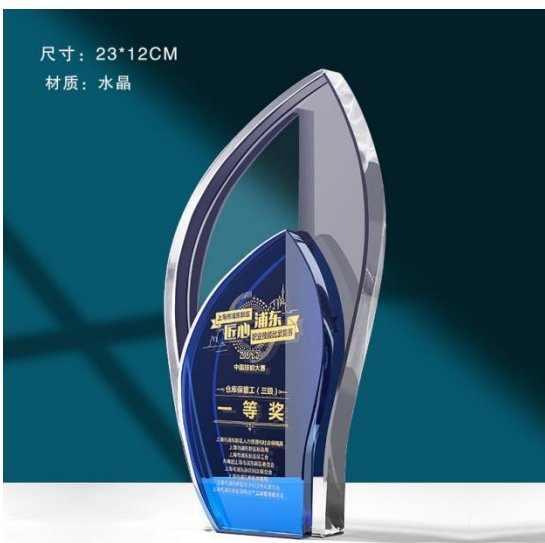

尺寸：23*12CM

材质：水晶