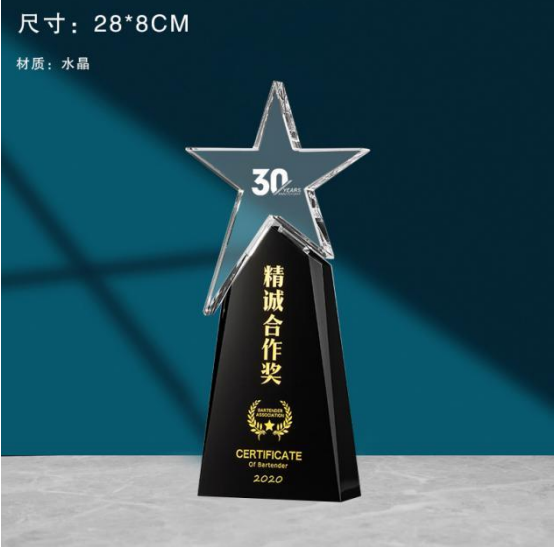

小号: 25\*8CM  
 中号: 28\*8CM  
 大号: 30\*8CM  
 材质: 水晶+琉璃

尺寸：23\*11CM

材质：水晶+金属

尺寸：26\*12CM

材质：水晶+金属

尺寸：26\*8CM

材质：水晶

尺寸：28\*8CM

材质：水晶

尺寸：23\*12CM

材质：水晶

尺寸：21\*16CM

材质：水晶

尺寸:29\*8cm  
材质:水晶+金属

尺寸:29\*11cm  
材质:水晶+金属

尺寸  
18\*21CM