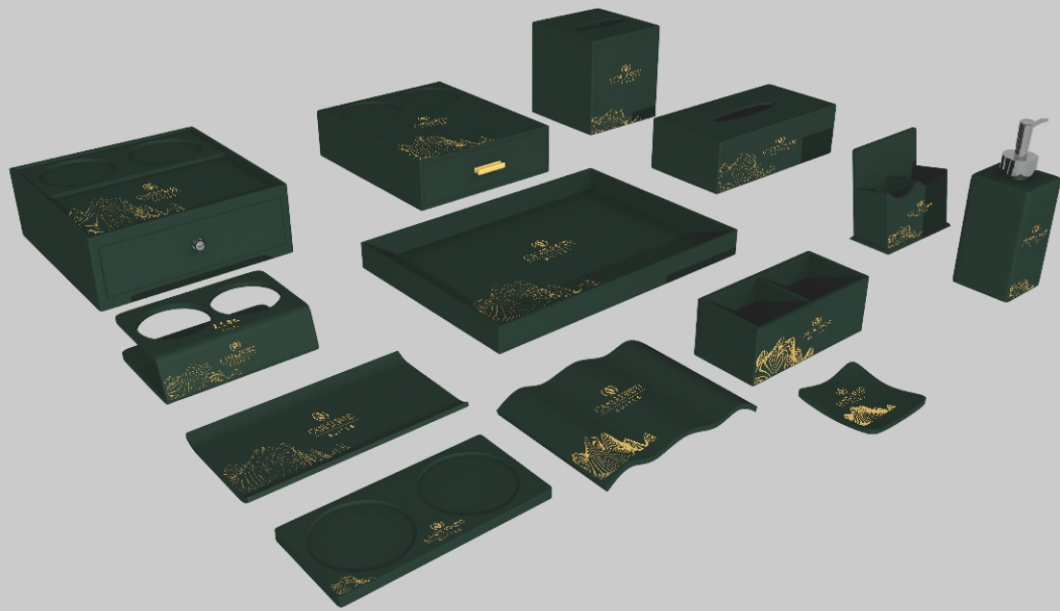

灰色半透磨砂

亚麻灰

中蓝磨砂

Hotel service manufacturers

SAHUA 023H01
托盘
Tray

SAHUA 023H08
耗品盒
Consumable box

SAHUA 023H04
长方形纸巾盒
oblong scrol box

SAHUA 023H05
正方纸巾盒
Kutija kvadratnih tkiva

SAHUA 023H02
杯垫
Cooster

SAHUA-023H07
毛巾托
Towel holder

SAHUA-023H06
浴液瓶
Bath bottle

SAHUA-023H07
皂碟
Soap dish

至尊墨绿磨砂

深灰磨砂

SAHUA-030H06
浴液瓶
Bath bottle
68×68×123mm

SAHUA-022H02
茶叶盒
Tea box
160×80×65mm

SAHUA-020H04
长方形纸巾盒
oblong scroll box
250×120×65mm

SAHUA-015H07
正方纸盒
Square carton
130×130×137mm

江南小镇

Jiangnan Town

Hotel acrylic manufacturers

SAHUA-026H01
皂碟
Soap dish
90×90×10mm

SAHUA-028H08
耗品盒
Kutija
260×210×80mm

SAHUA-024H05
托盘
Tray
350×250×30mm

SAHUA-024H08
毛巾托
Towel holder
230×150×20mm

SAHUA-030H06
浴液瓶
Bath bottle
80×80×120mm

SAHUA-022H02
浴盐盒
Bath salt box
80×80×90mm

SAHUA-020H04
皂碟
Soap dish
250×120×65mm

SAHUA-015H07
正方纸盒
Square carton
135×135×140mm