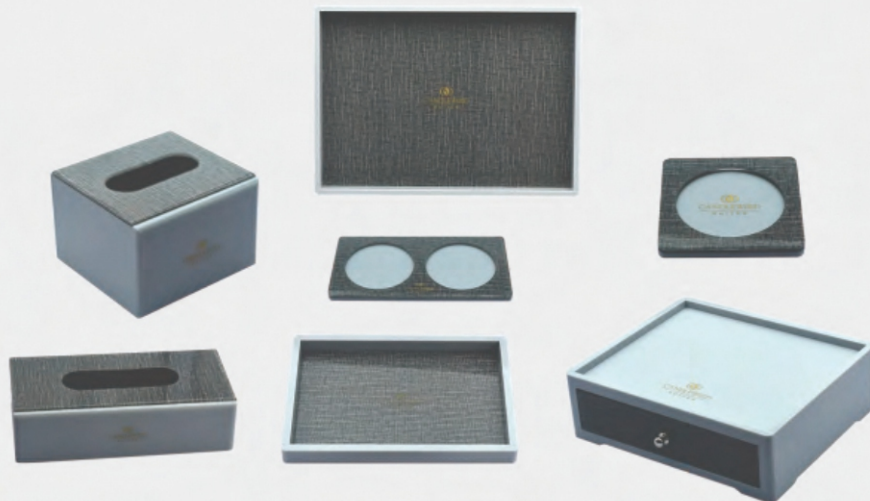

灰色半透磨砂

亚麻灰

中蓝磨砂

Hotel service manufacturers

SAHUA 023H01
托盘
Tray

SAHUA 023H08
耗品盒
Consumable box

SAHUA 023H04
长方形纸巾盒
oblong scrol box

SAHUA 023H05
正方纸巾盒
Kutija kvadratnih tkiva