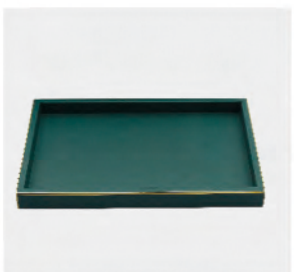

SAHUA-024H05
托盘
Tray
350×250×30mm