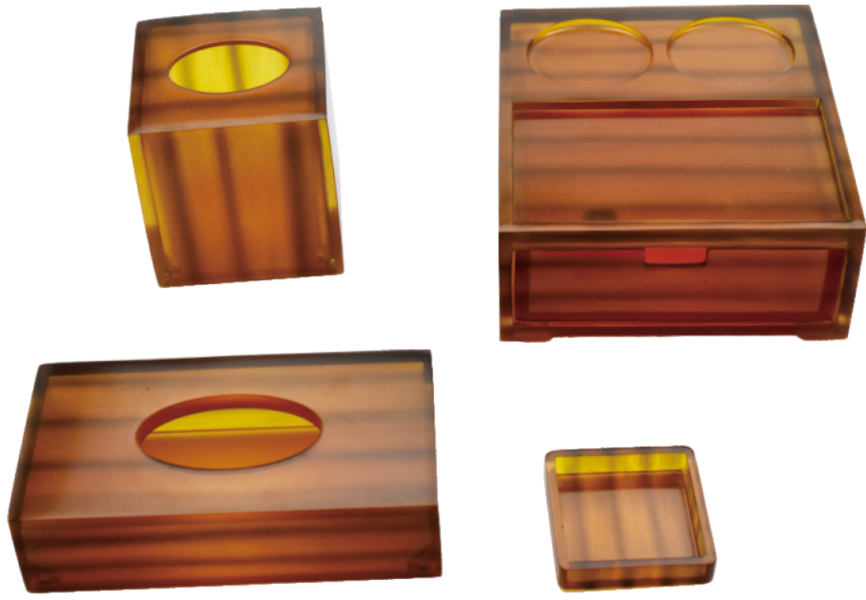

中辰实业

• 酒店客房树脂

*BE
THANKFUL*

感恩-----
一路
支持
选择
我们的客户!

SAHUA-030H06
浴液瓶
Bath bottle
80×80×120mm

SAHUA-022H02
浴盐盒
Bath salt box
80×80×90mm

SAHUA-020H04
皂碟
Soap dish
250×120×65mm

SAHUA-015H10
正方纸盒
Square carton
135×135×140mm