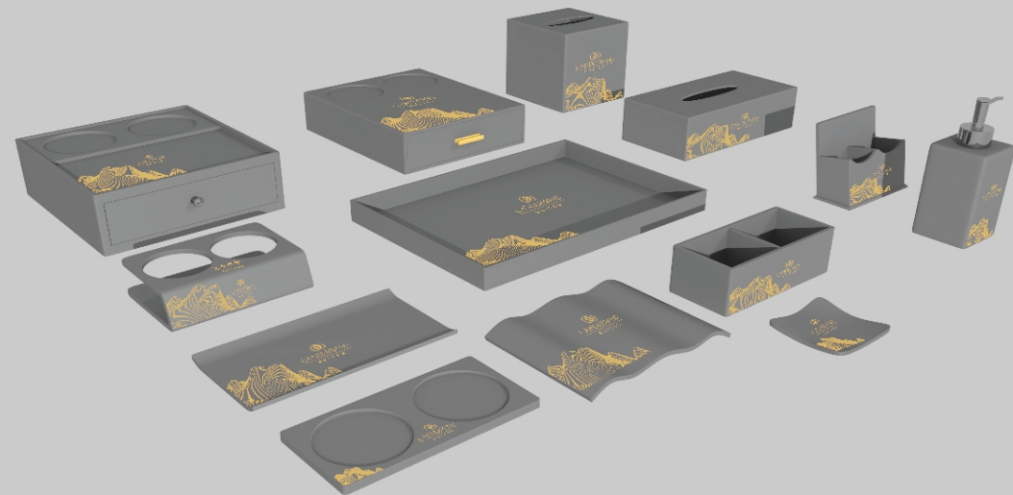

SAHUA 023H02
杯垫
Cooster

SAHUA-023H07
毛巾托
Towel holder

SAHUA-023H06
浴液瓶
Bath bottle

SAHUA-023H07
皂碟
Soap dish

至尊墨绿磨砂

深灰磨砂

SAHUA-030H06
浴液瓶
Bath bottle
68×68×123mm

SAHUA-022H02
茶叶盒
Tea box
160×80×65mm