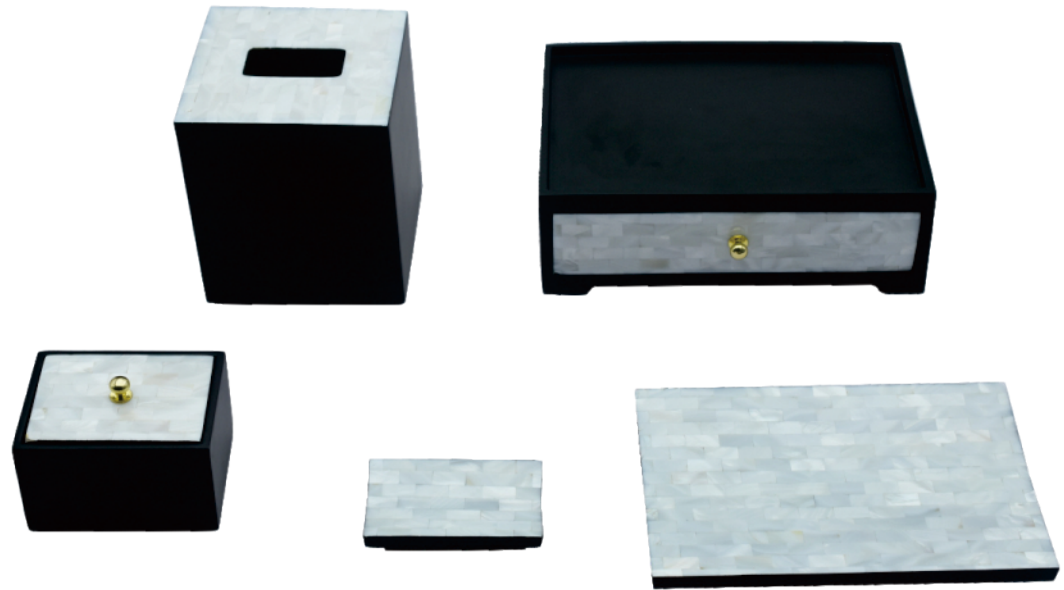

中辰实业

• 酒店客房树脂

*BE
THANKFUL*

感恩-----
一路
支持
选择
我们的客户!

SAHUA-030H06
浴液瓶
Bath bottle
80×80×120mm

SAHUA-022H02
浴盐盒
Bath salt box
80×80×90mm

SAHUA-020H04
皂碟
Soap dish
250×120×65mm

SAHUA-015H10
正方纸盒
Square carton
135×135×140mm