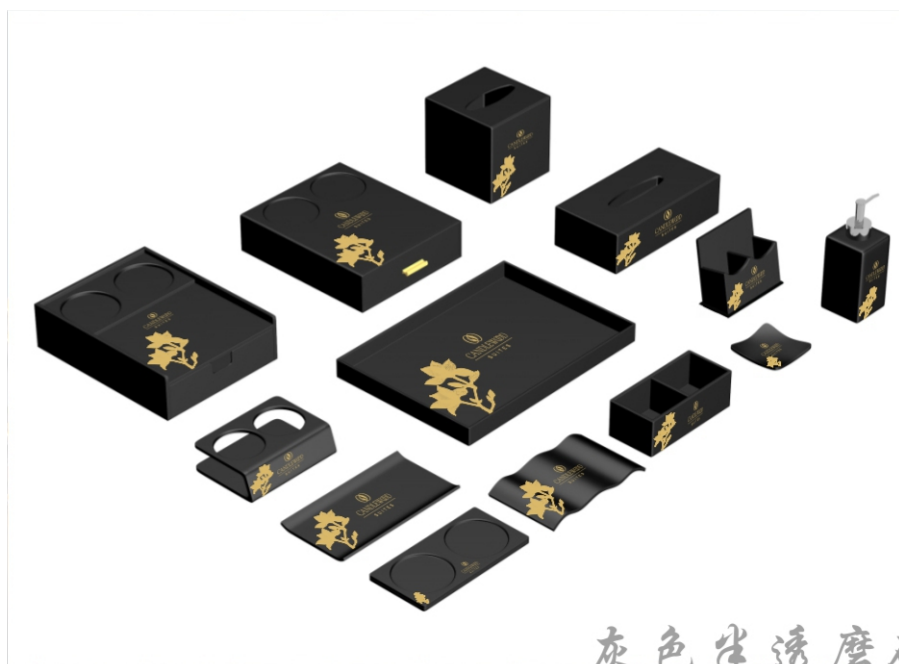

湖蓝灰木纹

至尊绿金沙

至尊绿金条

深蓝砂金

雅典灰白大理石

炫彩大理石

橙红黑磨砂

至尊绿胡桃