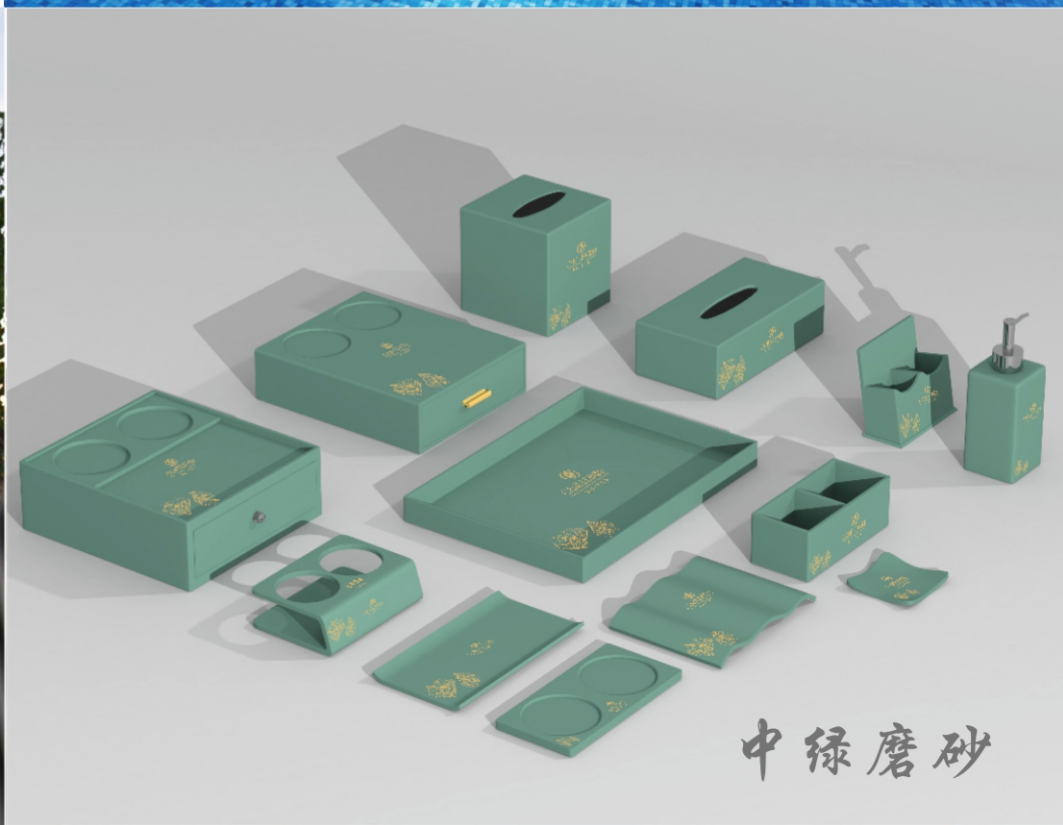

SAHUA 023H02
杯垫
Cooster

SAHUA-023H07
毛巾托
Towel holder

SAHUA-023H06
浴液瓶
Bath bottle

SAHUA-023H07
皂碟
Soap dish

至尊墨绿磨砂

深灰磨砂

SAHUA-030H06
浴液瓶
Bath bottle
68×68×123mm

SAHUA-022H02
茶叶盒
Tea box
160×80×65mm