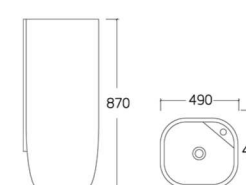

• Pedestal basin
• Size : 490*450*870mm

P126