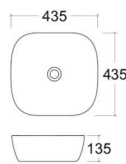

**3067C**

- Art Basin
- Size : 590\*370\*130mm

**3068**

- Art Basin
- Size : 405\*300\*140mm

**3074C**

- Art Basin
- Size : 600\*380\*140mm

**3074D**

- Art Basin
- Size : 700\*380\*140mm

**3075**

- Art Basin
- Size : 400\*400\*120mm

**3075B**

- Art Basin
- Size : 505\*400\*130mm

**3075C**

- Art Basin
- Size : 600\*395\*130mm

**3076**

- Art Basin
- Size : 435\*435\*135mm

**3083**

- Art Basin
- Size : 495\*400\*150mm

**3084**

- Art Basin
- Size : 505\*255\*140mm

**3084B**

- Art Basin
- Size : 490\*380\*135mm

**3084C**

- Art Basin
- Size : 480\*370\*135mm