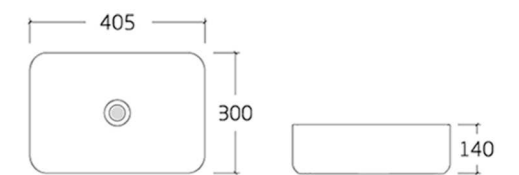

**001**

- Art Basin
- Size : 500\*365\*125mm
- Colour : 灰色

COLOUR  
**CHOOSE**  
可选颜色

• 灰色

• 灰色

001

- Art Basin
- Size : 500\*365\*125mm
- Colour : 灰色

• 灰色