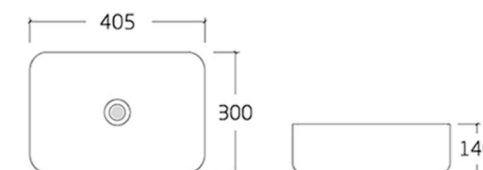

• 灰色

• 灰色

001

- Art Basin
- Size : 500\*365\*125mm
- Colour : 灰色

COLOUR  
CHOOSE  
可选颜色

• 灰色

001

- Art Basin
- Size : 500\*365\*125mm
- Colour : 灰色