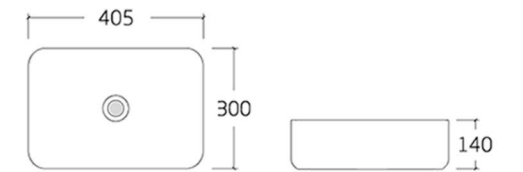

001

- Art Basin
- Size : 500*365*125mm
- Colour : 灰色