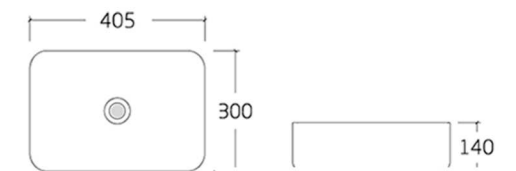

• 灰色

• 灰色

• 灰色

• 灰色

• 灰色

• 灰色

**001**

- Art Basin
- Size : 500\*365\*125mm
- Colour : 灰色