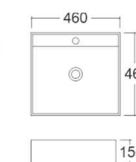

**3253**

- Art Basin
- Size : 460\*460\*180mm

**3308**

- Art Basin
- Size : 425\*355\*135mm

**3316**

- Art Basin
- Size : 460\*460\*150mm

**3317**

- Art Basin
- Size : 600\*420\*145mm

**3317B**

- Art Basin
- Size : 460\*410\*145mm

**3317C**

- Art Basin
- Size : 520\*420\*155mm

**3318**

- Art Basin
- Size : 530\*410\*125mm

**3318B**

- Art Basin
- Size : 505\*425\*125mm