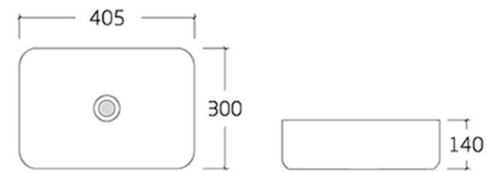

## COLOUR CHOOSE

可选颜色

• 灰色

• 灰色

• 灰色

001

- Art Basin
- Size : 500\*365\*125mm
- Colour : 灰色

• 灰色