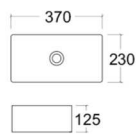

3085

- Art Basin
- Size : 370*230*125mm