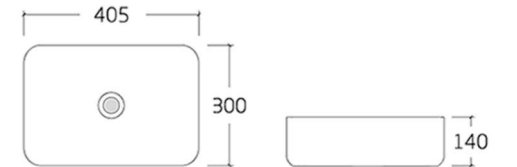

• 灰色

• 灰色

• 灰色

001

- Art Basin
- Size : 500\*365\*125mm
- Colour : 灰色

COLOUR  
CHOOSE  
可选颜色

• 灰色

• 灰色