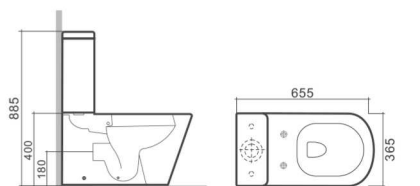

**SY2037**

- Toilet
- Size : 670\*390\*840mm
- P-trap: 180mm roughing-in

**SY2038**

- Toilet
- Size : 670\*390\*840mm
- P-trap: 180mm roughing-in

**SY2039**

- Toilet
- Size : 670\*390\*840mm
- P-trap: 180mm roughing-in