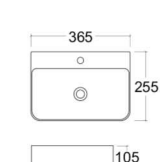

**3317B**

- Art Basin
- Size : 460\*410\*145mm

**3317C**

- Art Basin
- Size : 520\*420\*155mm

**3318**

- Art Basin
- Size : 530\*410\*125mm

**3318B**

- Art Basin
- Size : 505\*425\*125mm

**3318C**

- Art Basin
- Size : 605\*425\*125mm

**3320**

- Art Basin
- Size : 510\*360\*130mm

**3322**

- Art Basin
- Size : 365\*255\*105mm

**3341**

- Art Basin
- Size : 445\*445\*100mm