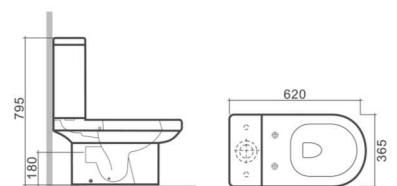

- Toilet
- Size : 670*390*840mm
- P-trap: 180mm roughing-in

SY2039