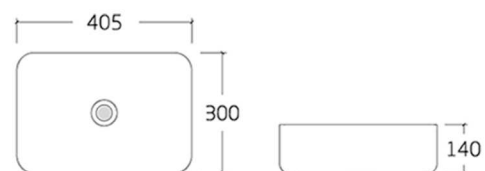

• 灰色

• 灰色

• 灰色

001

- Art Basin
- Size : 500\*365\*125mm
- Colour : 灰色

COLOUR  
CHOOSE

可选颜色

• 灰色