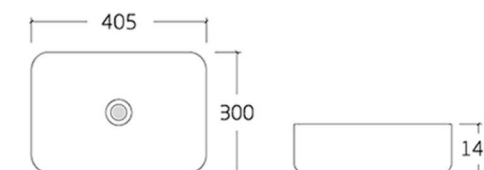

001

- Art Basin
- Size : 500*365*125mm
- Colour : 灰色