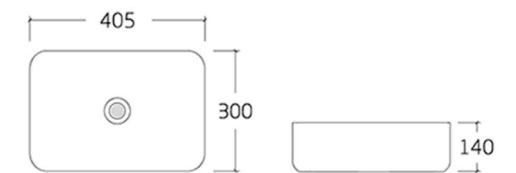

001

- Art Basin
- Size : 500*365*125mm
- Colour : 灰色