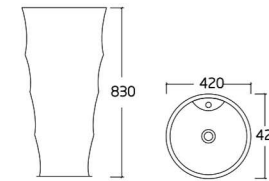

**LINES**  
BEAUTIFUL

**P121**

• Pedestal basin  
• Size : 420\*420\*830mm

**P122**

• Pedestal basin  
• Size : 325\*325\*820mm

**P123**

• Pedestal basin  
• Size : 420\*420\*870mm

**P124**