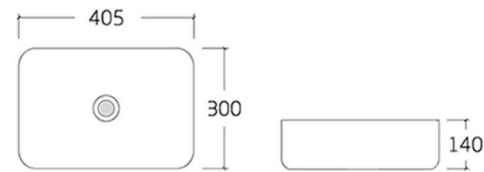

COLOUR  
**CHOOSE**

可选颜色

• 灰色

• 灰色

001

- Art Basin
- Size : 500\*365\*125mm
- Colour : 灰色

001

- Art Basin
- Size : 500\*365\*125mm
- Colour : 灰色