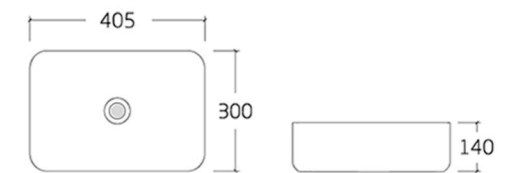

001

- Art Basin
- Size : 500*365*125mm
- Colour : 灰色