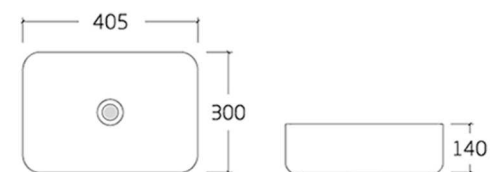

**001**

- Art Basin
- Size : 500\*365\*125mm
- Colour : 灰色

COLOUR  
**CHOOSE**  
可选颜色

• 灰色

**001**

- Art Basin
- Size : 500\*365\*125mm
- Colour : 灰色

001

- Art Basin
- Size : 500\*365\*125mm
- Colour : 灰色