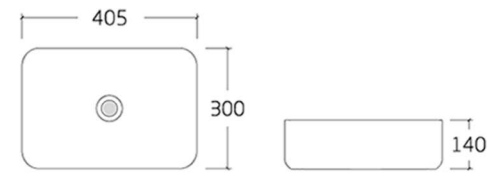

• 灰色

• 灰色

• 灰色

• 灰色

**001**

- Art Basin
- Size : 500\*365\*125mm
- Colour : 灰色

• 灰色

• 灰色