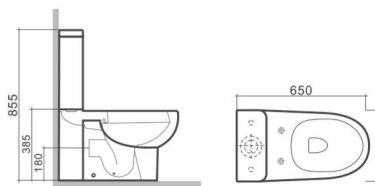

**SY023**

- Toilet
- Size : 670\*390\*840mm
- P-trap: 180mm roughing-in

**SY025**

- Toilet
- Size : 670\*390\*840mm
- P-trap: 180mm roughing-in

**SY2042**

- Toilet
- Size : 670\*390\*840mm
- P-trap: 180mm roughing-in