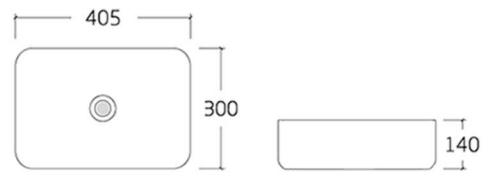

# FEEL ART

CONCENTRATE CLASSICS, SUPERIOR AND INNOVATIVE

**001**

- Art Basin
- Size : 500\*365\*125mm
- Colour : 灰色

• 灰色

• 灰色

• 灰色

COLOUR  
**CHOOSE**  
可选颜色