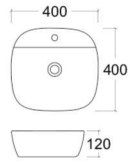

**3067C**

- Art Basin
- Size : 590\*370\*130mm

**3068**

- Art Basin
- Size : 405\*300\*140mm

**3074C**

- Art Basin
- Size : 600\*380\*140mm

**3074D**

- Art Basin
- Size : 700\*380\*140mm

**3075**

- Art Basin
- Size : 400\*400\*120mm

**3075B**

- Art Basin
- Size : 505\*400\*130mm

**3075C**

- Art Basin
- Size : 600\*395\*130mm

**3076**

- Art Basin
- Size : 435\*435\*135mm