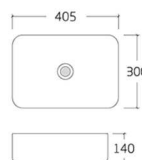

COLOUR  
CHOOSE

可选颜色

• 灰色

001

- Art Basin
- Size : 500\*365\*125mm

001

- Art Basin
- Size : 500\*365\*125mm

001

- Art Basin
- Size : 500\*365\*125mm

001

- Art Basin
- Size : 500\*365\*125mm

001

- Art Basin
- Size : 500\*365\*125mm

001

- Art Basin
- Size : 500\*365\*125mm

001