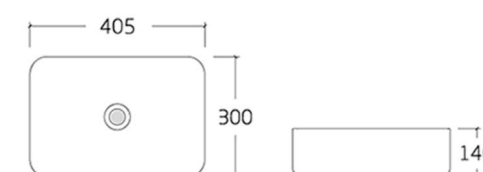

COLOUR  
CHOOSE

可选颜色

• 灰色

001

- Art Basin
- Size : 500\*365\*125mm
- Colour : 灰色

COLOUR  
CHOOSE

可选颜色

• 灰色