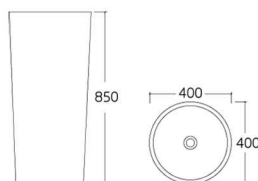

**P122**

• Pedestal basin  
• Size : 325\*325\*820mm

**P123**

• Pedestal basin  
• Size : 420\*420\*870mm

**PM9014A**

• Pedestal basin  
• Size : 400\*400\*850mm

**PM9016**

• Pedestal basin  
• Size : 450\*380\*850mm