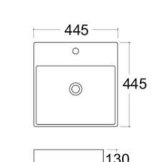

**3317B**

- Art Basin
- Size : 460\*410\*145mm

**3317C**

- Art Basin
- Size : 520\*420\*155mm

**3318**

- Art Basin
- Size : 530\*410\*125mm

**3318B**

- Art Basin
- Size : 505\*425\*125mm

**3318C**

- Art Basin
- Size : 605\*425\*125mm

**3320**

- Art Basin
- Size : 510\*360\*130mm

**3322**

- Art Basin
- Size : 365\*255\*105mm

**3341**

- Art Basin
- Size : 445\*445\*100mm