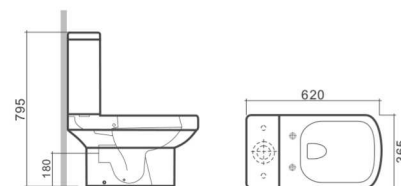

- Toilet
- Size : 670*390*840mm
- P-trap: 180mm roughing-in

SY2038