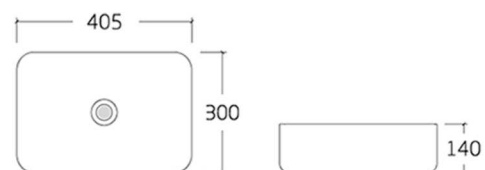

可选颜色

• 灰色

• 灰色

001

- Art Basin
- Size : 500\*365\*125mm
- Colour : 灰色