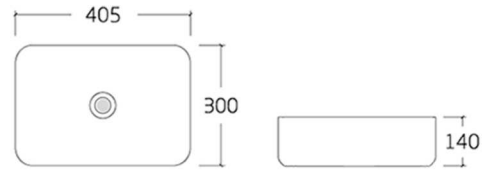

• 灰色

001

- Art Basin
- Size : 500\*365\*125mm
- Colour : 灰色

• 灰色

• 灰色

• 灰色

• 灰色

• 灰色