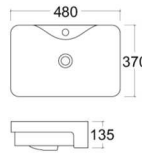

**3075**

- Art Basin
- Size : 400\*400\*120mm

**3075B**

- Art Basin
- Size : 505\*400\*130mm

**3075C**

- Art Basin
- Size : 600\*395\*130mm

**3076**

- Art Basin
- Size : 435\*435\*135mm

**3083**

- Art Basin
- Size : 495\*400\*150mm

**3084**

- Art Basin
- Size : 505\*255\*140mm

**3084B**

- Art Basin
- Size : 490\*380\*135mm

**3084C**

- Art Basin
- Size : 480\*370\*135mm