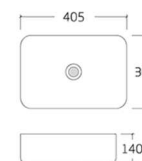

001

- Art Basin
- Size : 500*365*125mm