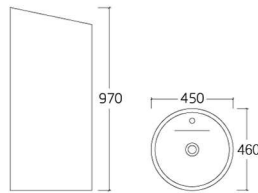

• Pedestal basin
• Size : 450*460*970mm

P022