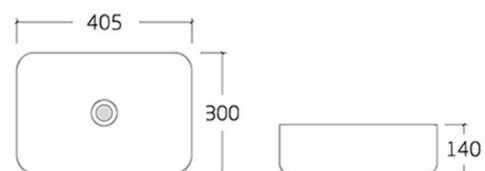

• 灰色

• 灰色

001

- Art Basin
- Size : 500\*365\*125mm
- Colour : 灰色

COLOUR  
CHOOSE  
可选颜色

• 灰色

001

- Art Basin
- Size : 500\*365\*125mm
- Colour : 灰色