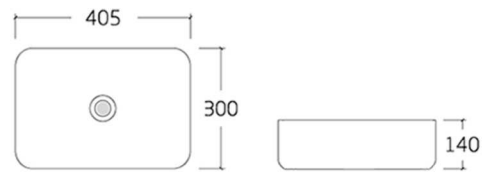

# COLOUR CHOOSE

可选颜色

**001**

- Art Basin
- Size : 500\*365\*125mm
- Colour : 灰色

• 灰色

• 灰色

COLOUR  
**CHOOSE**

可选颜色