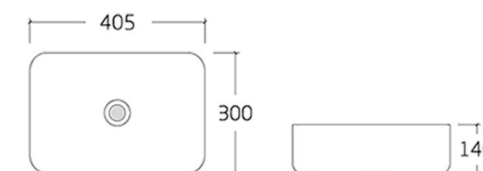

可选颜色

• 灰色

001

- Art Basin
- Size : 500\*365\*125mm
- Colour : 灰色

001

- Art Basin
- Size : 500\*365\*125mm
- Colour : 灰色

COLOUR  
CHOOSE

可选颜色