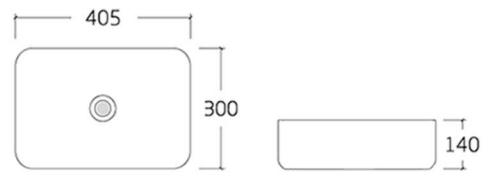

001

- Art Basin
- Size : 500*365*125mm
- Colour : 灰色