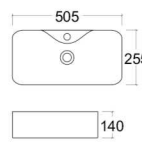

3084

- Art Basin
- Size : 505*255*140mm