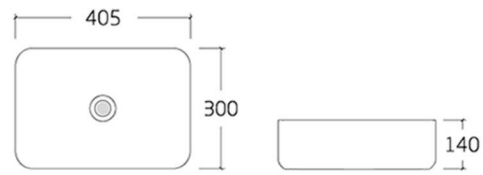

**001**

- Art Basin
- Size : 500\*365\*125mm
- Colour : 灰色

COLOUR  
**CHOOSE**  
可选颜色

• 灰色

**001**

- Art Basin
- Size : 500\*365\*125mm
- Colour : 灰色

001

- Art Basin
- Size : 500\*365\*125mm
- Colour : 灰色