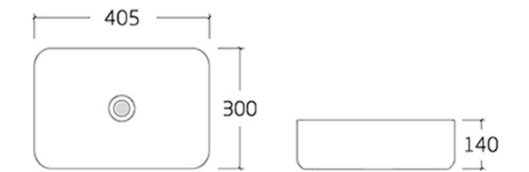

• 灰色

• 灰色

• 灰色

• 灰色

• 灰色

• 灰色

001

- Art Basin
- Size : 500\*365\*125mm
- Colour : 灰色