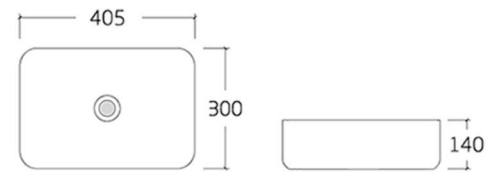

COLOUR  
CHOOSE  
可选颜色

• 灰色

001

- Art Basin
- Size : 500\*365\*125mm
- Colour : 灰色

COLOUR  
CHOOSE  
可选颜色

• 灰色

001

- Art Basin
- Size : 500\*365\*125mm
- Colour : 灰色