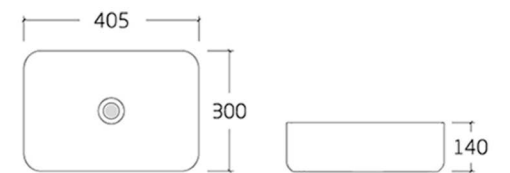

• 灰色

COLOUR  
CHOOSE

可选颜色

• 灰色

001

- Art Basin
- Size : 500\*365\*125mm
- Colour : 灰色

001

- Art Basin
- Size : 500\*365\*125mm
- Colour : 灰色