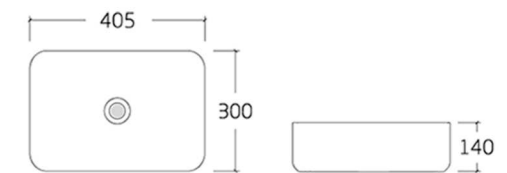

### 001

- Art Basin
- Size : 500\*365\*125mm
- Colour : 灰色

• 灰色

• 灰色

• 灰色

COLOUR  
CHOOSE  
可选颜色

• 灰色

001