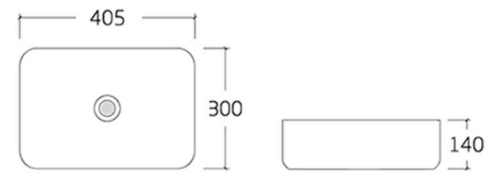

001

- Art Basin
- Size : 500*365*125mm
- Colour : 灰色