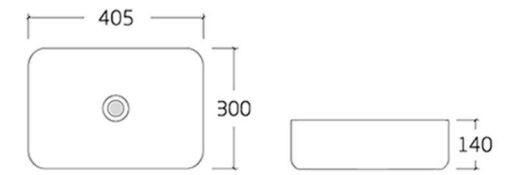

001

- Art Basin
- Size : 500*365*125mm
- Colour : 灰色