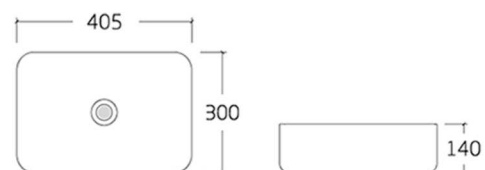

## COLOUR CHOOSE

可选颜色

• 灰色

• 灰色

• 灰色

001

- Art Basin
- Size : 500\*365\*125mm
- Colour : 灰色

COLOUR  
CHOOSE  
可选颜色