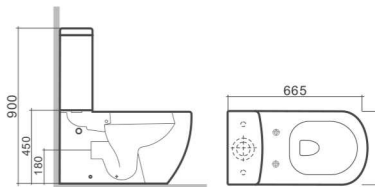

**SY020**

- Toilet
- Size : 670\*390\*840mm
- P-trap: 180mm roughing-in

**SY021**

- Toilet
- Size : 670\*390\*840mm
- P-trap: 180mm roughing-in

**SY022**

- Toilet
- Size : 670\*390\*840mm
- P-trap: 180mm roughing-in