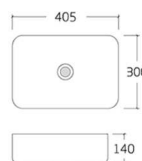

COLOUR  
CHOOSE

可选颜色

• 灰色

001

- Art Basin
- Size : 500\*365\*125mm

001

- Art Basin
- Size : 500\*365\*125mm

001

- Art Basin
- Size : 500\*365\*125mm

001

- Art Basin
- Size : 500\*365\*125mm

001

- Art Basin
- Size : 500\*365\*125mm

001

- Art Basin
- Size : 500\*365\*125mm

001