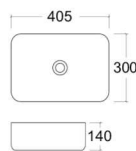

3086

- Art Basin
- Size : 405*300*140mm