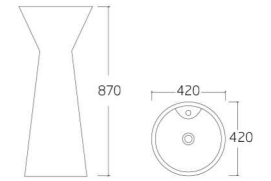

**LINES**  
BEAUTIFUL

**P121**

• Pedestal basin  
• Size : 420\*420\*830mm

**P122**

• Pedestal basin  
• Size : 325\*325\*820mm

**P123**

• Pedestal basin  
• Size : 420\*420\*870mm

**P124**