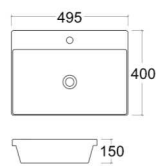

**3067C**

- Art Basin
- Size : 590\*370\*130mm

**3068**

- Art Basin
- Size : 405\*300\*140mm

**3074C**

- Art Basin
- Size : 600\*380\*140mm

**3074D**

- Art Basin
- Size : 700\*380\*140mm

**3075**

- Art Basin
- Size : 400\*400\*120mm

**3075B**

- Art Basin
- Size : 505\*400\*130mm

**3075C**

- Art Basin
- Size : 600\*395\*130mm

**3076**

- Art Basin
- Size : 435\*435\*135mm

**3083**

- Art Basin
- Size : 495\*400\*150mm

**3084**

- Art Basin
- Size : 505\*255\*140mm

**3084B**

- Art Basin
- Size : 490\*380\*135mm

**3084C**

- Art Basin
- Size : 480\*370\*135mm