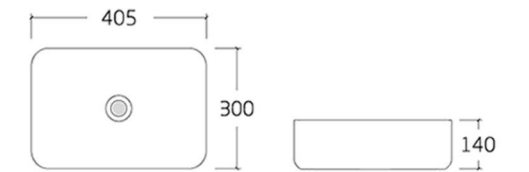

### 001

- Art Basin
- Size : 500\*365\*125mm
- Colour : 灰色