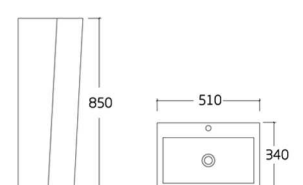

• Pedestal basin
• Size : 510*340*850mm