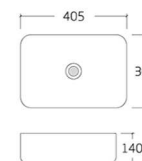

- Art Basin
- Size : 500\*365\*125mm

001

- Art Basin
- Size : 500\*365\*125mm

001

- Art Basin
- Size : 500\*365\*125mm

001

- Art Basin
- Size : 500\*365\*125mm

001