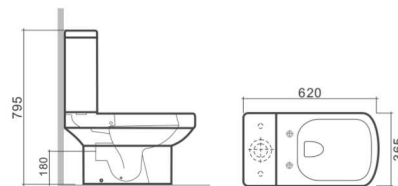

- Toilet
- Size : 670*390*840mm
- P-trap: 180mm roughing-in

SY2038