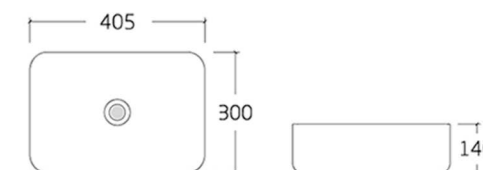

- Art Basin
- Size : 500\*365\*125mm
- Colour : 灰色

001

- Art Basin
- Size : 500\*365\*125mm
- Colour : 灰色

COLOUR  
CHOOSE

可选颜色

• 灰色

• 灰色

COLOUR  
CHOOSE