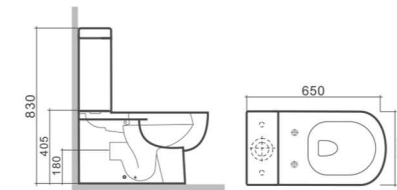

**SY2043**

- Toilet
- Size : 670\*390\*840mm
- P-trap: 180mm roughing-in

**SY2025**

- Toilet
- Size : 670\*390\*840mm
- P-trap: 180mm roughing-in

**SY2029**

- Toilet
- Size : 670\*390\*840mm
- P-trap: 180mm roughing-in