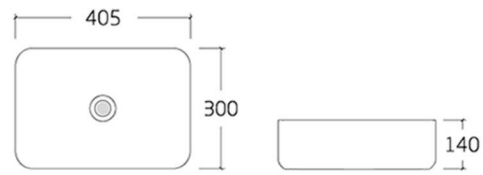

001

- Art Basin
- Size : 500*365*125mm
- Colour : 灰色

• 灰色