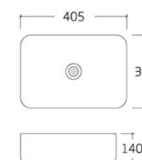

- Art Basin
- Size : 500\*365\*125mm

001

- Art Basin
- Size : 500\*365\*125mm

001

- Art Basin
- Size : 500\*365\*125mm

001

- Art Basin
- Size : 500\*365\*125mm

001