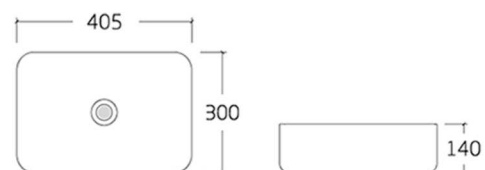

• 灰色

• 灰色

• 灰色

• 灰色

• 灰色

• 灰色

001

- Art Basin
- Size : 500\*365\*125mm
- Colour : 灰色