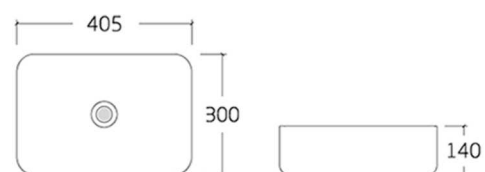

• 灰色

COLOUR  
CHOOSE

可选颜色

• 灰色

001

- Art Basin
- Size : 500\*365\*125mm
- Colour : 灰色

COLOUR  
CHOOSE

可选颜色