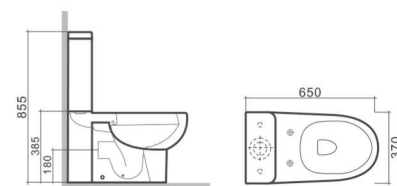

**SY023**

- Toilet
- Size : 670\*390\*840mm
- P-trap: 180mm roughing-in

**SY025**

- Toilet
- Size : 670\*390\*840mm
- P-trap: 180mm roughing-in

**SY2042**

- Toilet
- Size : 670\*390\*840mm
- P-trap: 180mm roughing-in