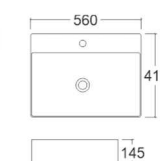

3317B

- Art Basin
- Size : 460*410*145mm