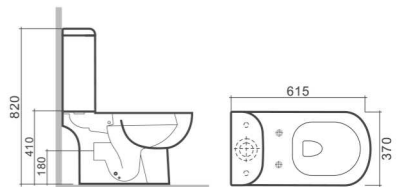

**SY2043**

- Toilet
- Size : 670\*390\*840mm
- P-trap: 180mm roughing-in

**SY2025**

- Toilet
- Size : 670\*390\*840mm
- P-trap: 180mm roughing-in

**SY2029**

- Toilet
- Size : 670\*390\*840mm
- P-trap: 180mm roughing-in