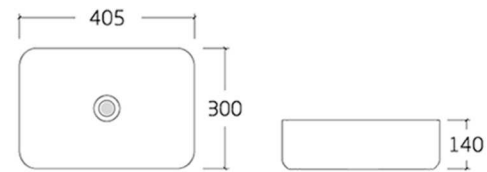

COLOUR  
**CHOOSE**

可选颜色

• 灰色

001

- Art Basin
- Size : 500\*365\*125mm
- Colour : 灰色

• 灰色

• 灰色

• 灰色