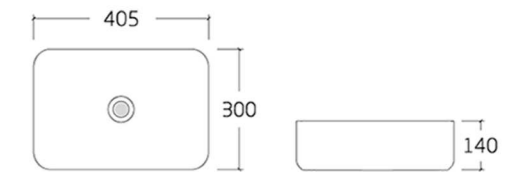

• 灰色

• 灰色

• 灰色

• 灰色

**001**

- Art Basin
- Size : 500\*365\*125mm
- Colour : 灰色

COLOUR  
**CHOOSE**  
可选颜色

• 灰色