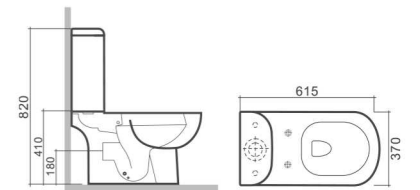

**SY2043**

- Toilet
- Size : 670\*390\*840mm
- P-trap: 180mm roughing-in

**SY2025**

- Toilet
- Size : 670\*390\*840mm
- P-trap: 180mm roughing-in

**SY2029**

- Toilet
- Size : 670\*390\*840mm
- P-trap: 180mm roughing-in