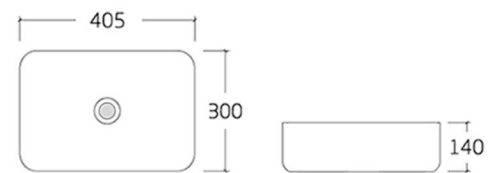

• 灰色

COLOUR  
CHOOSE

可选颜色

• 灰色

001

- Art Basin
- Size : 500\*365\*125mm
- Colour : 灰色

001

- Art Basin
- Size : 500\*365\*125mm
- Colour : 灰色