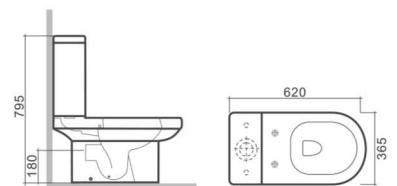

- Toilet
- Size : 670*390*840mm
- P-trap: 180mm roughing-in

SY2039