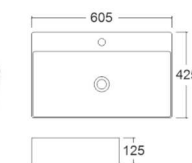

3318C

- Art Basin
- Size : 605*425*125mm