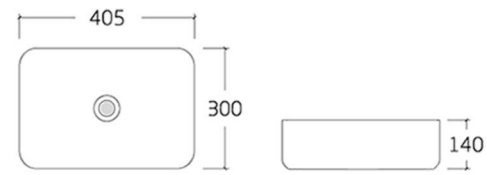

001

- Art Basin
- Size : 500*365*125mm
- Colour : 灰色

• 灰色