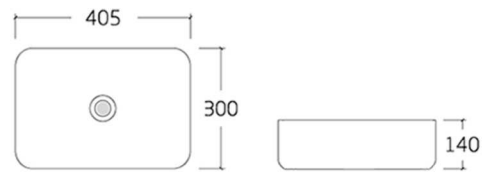

001

- Art Basin
- Size : 500*365*125mm
- Colour : 灰色