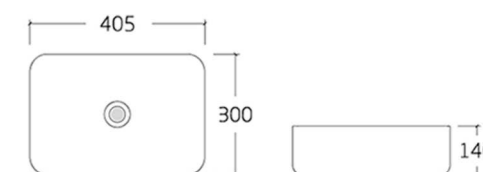

001

- Art Basin
- Size : 500*365*125mm
- Colour : 灰色