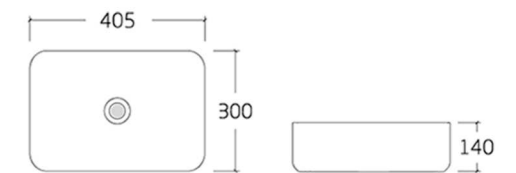

• 灰色

• 灰色

• 灰色

• 灰色

• 灰色

• 灰色

**001**

- Art Basin
- Size : 500\*365\*125mm
- Colour : 灰色