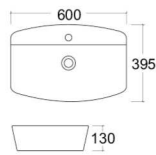

**3067C**

- Art Basin
- Size : 590\*370\*130mm

**3068**

- Art Basin
- Size : 405\*300\*140mm

**3074C**

- Art Basin
- Size : 600\*380\*140mm

**3074D**

- Art Basin
- Size : 700\*380\*140mm

**3075**

- Art Basin
- Size : 400\*400\*120mm

**3075B**

- Art Basin
- Size : 505\*400\*130mm

**3075C**

- Art Basin
- Size : 600\*395\*130mm

**3076**

- Art Basin
- Size : 435\*435\*135mm

**3083**

- Art Basin
- Size : 495\*400\*150mm

**3084**

- Art Basin
- Size : 505\*255\*140mm

**3084B**

- Art Basin
- Size : 490\*380\*135mm

**3084C**

- Art Basin
- Size : 480\*370\*135mm