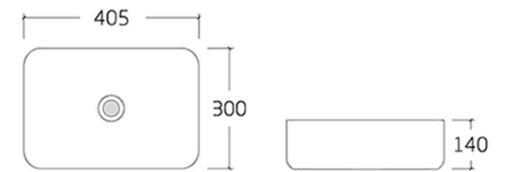

• 灰色

001

- Art Basin
- Size : 500\*365\*125mm
- Colour : 灰色

001

- Art Basin
- Size : 500\*365\*125mm
- Colour : 灰色

COLOUR  
CHOOSE

可选颜色

• 灰色