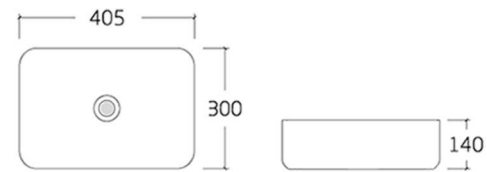

001

- Art Basin
- Size : 500*365*125mm
- Colour : 灰色

• 灰色