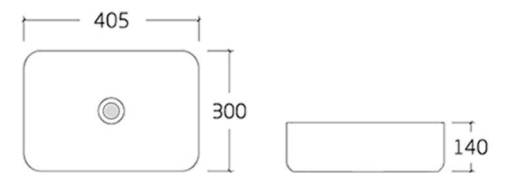

001

- Art Basin
- Size : 500*365*125mm
- Colour : 灰色