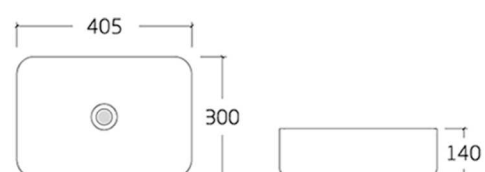

• 灰色

001

- Art Basin
- Size : 500\*365\*125mm
- Colour : 灰色

COLOUR  
CHOOSE

可选颜色

• 灰色

001

- Art Basin
- Size : 500\*365\*125mm
- Colour : 灰色