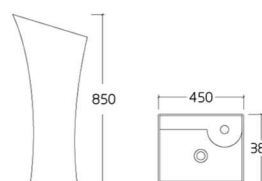

**P122**

• Pedestal basin  
• Size : 325\*325\*820mm

**P123**

• Pedestal basin  
• Size : 420\*420\*870mm

**PM9014A**

• Pedestal basin  
• Size : 400\*400\*850mm

**PM9016**

• Pedestal basin  
• Size : 450\*380\*850mm