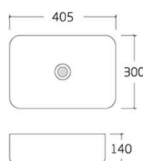

COLOUR  
CHOOSE

可选颜色

• 灰色

001

- Art Basin
- Size : 500\*365\*125mm

001

- Art Basin
- Size : 500\*365\*125mm

001

- Art Basin
- Size : 500\*365\*125mm

001

- Art Basin
- Size : 500\*365\*125mm

001

- Art Basin
- Size : 500\*365\*125mm

001

- Art Basin
- Size : 500\*365\*125mm

001