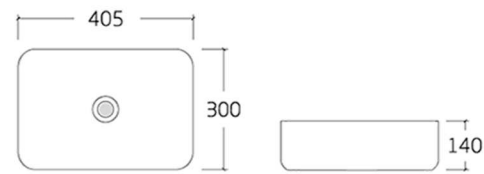

### 001

- Art Basin
- Size : 500\*365\*125mm
- Colour : 灰色