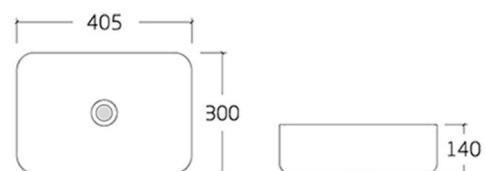

可选颜色

• 灰色

001

- Art Basin
- Size : 500\*365\*125mm
- Colour : 灰色

001

- Art Basin
- Size : 500\*365\*125mm
- Colour : 灰色

COLOUR  
CHOOSE

可选颜色