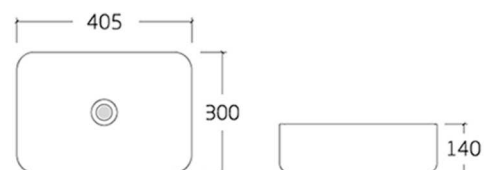

- Art Basin
- Size : 500\*365\*125mm
- Colour : 灰色

001

- Art Basin
- Size : 500\*365\*125mm
- Colour : 灰色

COLOUR  
CHOOSE

可选颜色

• 灰色

• 灰色

COLOUR  
CHOOSE