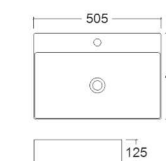

**3317B**

- Art Basin
- Size : 460\*410\*145mm

**3317C**

- Art Basin
- Size : 520\*420\*155mm

**3318**

- Art Basin
- Size : 530\*410\*125mm

**3318B**

- Art Basin
- Size : 505\*425\*125mm