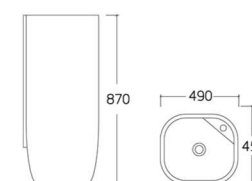

**P032A**

• Pedestal basin  
• Size : 430\*430\*970mm

**P124**

• Pedestal basin  
• Size : 450\*430\*830mm

**P125**

• Pedestal basin  
• Size : 490\*450\*870mm

**P126**

• Pedestal basin  
• Size : 510\*340\*850mm

**LINES**  
BEAUTIFUL

**P121**

• Pedestal basin  
• Size : 420\*420\*830mm

**P122**

• Pedestal basin  
• Size : 325\*325\*820mm

**P123**

• Pedestal basin  
• Size : 420\*420\*870mm

**P124**