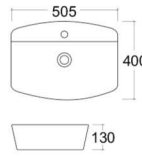

3075B

- Art Basin
- Size : 505*400*130mm