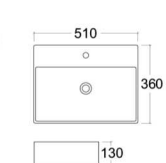

3320

- Art Basin
- Size : 510*360*130mm