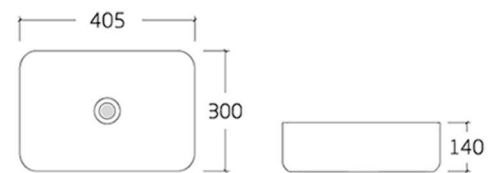

001

- Art Basin
- Size : 500*365*125mm
- Colour : 灰色