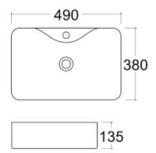

**3075**

- Art Basin
- Size : 400\*400\*120mm

**3075B**

- Art Basin
- Size : 505\*400\*130mm

**3075C**

- Art Basin
- Size : 600\*395\*130mm

**3076**

- Art Basin
- Size : 435\*435\*135mm

**3083**

- Art Basin
- Size : 495\*400\*150mm

**3084**

- Art Basin
- Size : 505\*255\*140mm

**3084B**

- Art Basin
- Size : 490\*380\*135mm

**3084C**

- Art Basin
- Size : 480\*370\*135mm