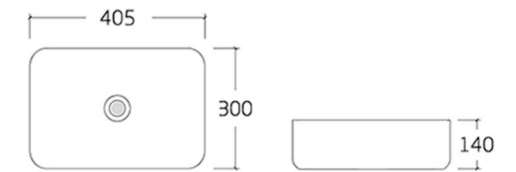

• 灰色

• 灰色

• 灰色

• 灰色

**001**

- Art Basin
- Size : 500\*365\*125mm
- Colour : 灰色

COLOUR  
**CHOOSE**  
可选颜色

• 灰色