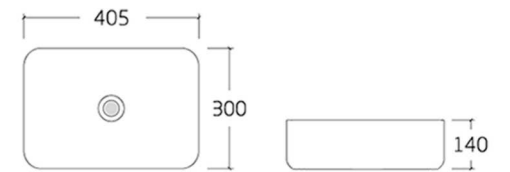

001

- Art Basin
- Size : 500*365*125mm
- Colour : 灰色