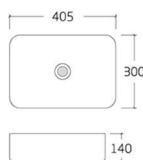

COLOUR  
CHOOSE

可选颜色

• 灰色

001

- Art Basin
- Size : 500\*365\*125mm

001

- Art Basin
- Size : 500\*365\*125mm

001

- Art Basin
- Size : 500\*365\*125mm

001

- Art Basin
- Size : 500\*365\*125mm

001

- Art Basin
- Size : 500\*365\*125mm

001

- Art Basin
- Size : 500\*365\*125mm

001