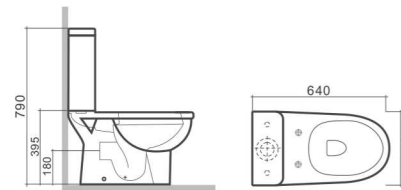

**SY2043**

- Toilet
- Size : 670\*390\*840mm
- P-trap: 180mm roughing-in

**SY2025**

- Toilet
- Size : 670\*390\*840mm
- P-trap: 180mm roughing-in

**SY2029**

- Toilet
- Size : 670\*390\*840mm
- P-trap: 180mm roughing-in