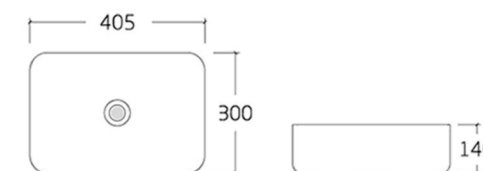

COLOUR  
CHOOSE  
可选颜色

• 灰色

001

- Art Basin
- Size : 500\*365\*125mm
- Colour : 灰色

COLOUR  
CHOOSE  
可选颜色

• 灰色

001

- Art Basin
- Size : 500\*365\*125mm
- Colour : 灰色