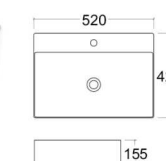

**3253**

- Art Basin
- Size : 460\*460\*180mm

**3308**

- Art Basin
- Size : 425\*355\*135mm

**3316**

- Art Basin
- Size : 460\*460\*150mm

**3317**

- Art Basin
- Size : 600\*420\*145mm

**3317B**

- Art Basin
- Size : 460\*410\*145mm

**3317C**

- Art Basin
- Size : 520\*420\*155mm

**3318**

- Art Basin
- Size : 530\*410\*125mm

**3318B**

- Art Basin
- Size : 505\*425\*125mm