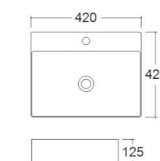

**3317B**

- Art Basin
- Size : 460\*410\*145mm

**3317C**

- Art Basin
- Size : 520\*420\*155mm

**3318**

- Art Basin
- Size : 530\*410\*125mm

**3318B**

- Art Basin
- Size : 505\*425\*125mm