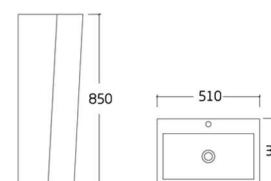

**LINES**  
BEAUTIFUL

**P121**

• Pedestal basin  
• Size : 420\*420\*830mm

**P122**

• Pedestal basin  
• Size : 325\*325\*820mm

**P123**

• Pedestal basin  
• Size : 420\*420\*870mm

**P124**