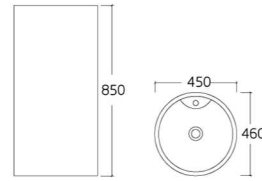

• Pedestal basin
• Size : 450*460*850mm

P023A/B