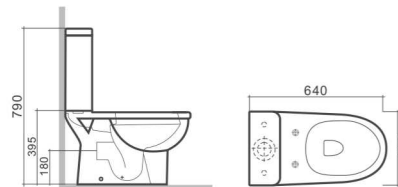

- Toilet
- Size : 670*390*840mm
- P-trap: 180mm roughing-in

SY2025