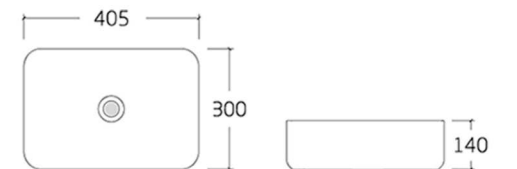

• 灰色

• 灰色

• 灰色

• 灰色

001

- Art Basin
- Size : 500\*365\*125mm
- Colour : 灰色

COLOUR  
CHOOSE  
可选颜色

• 灰色