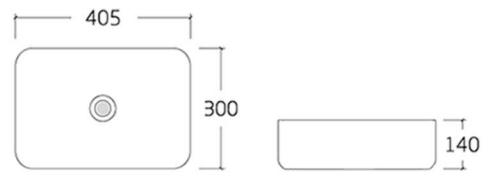

**001**

- Art Basin
- Size : 500\*365\*125mm
- Colour : 灰色

COLOUR  
**CHOOSE**  
可选颜色

• 灰色

• 灰色

001

- Art Basin
- Size : 500\*365\*125mm
- Colour : 灰色

• 灰色