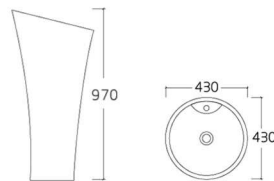

• Pedestal basin
• Size : 430*430*970mm

P124