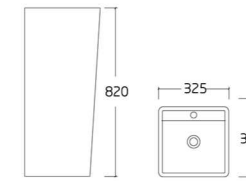

**LINES**  
BEAUTIFUL

**P121**

• Pedestal basin  
• Size : 420\*420\*830mm

**P122**

• Pedestal basin  
• Size : 325\*325\*820mm

**P123**

• Pedestal basin  
• Size : 420\*420\*870mm

**P124**