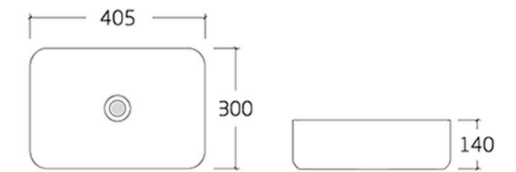

COLOUR  
**CHOOSE**

可选颜色

• 灰色

• 灰色

001

- Art Basin
- Size : 500\*365\*125mm
- Colour : 灰色

001

- Art Basin
- Size : 500\*365\*125mm
- Colour : 灰色