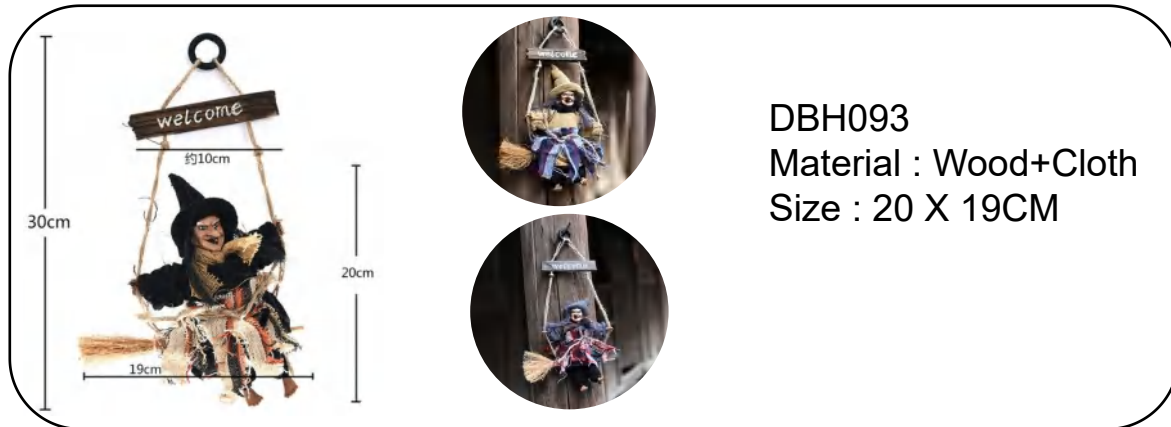

**DBH093**  
 Material : Wood+Cloth  
 Size : 20 X 19CM

**DBH095**  
 Material : Wood+Cloth  
 Size : 21 X 14CM